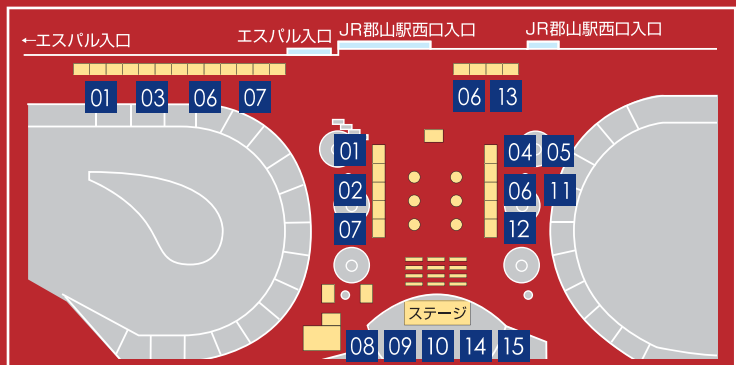

13 がんばっぺ福島!!地産地消・福島県産品フェア

福島県産の農作物の美味しさを改めてアピールする地場産品の即売会。地産地消メニューの試食も行いますので、お楽しみに。

国際アート&デザイン専門学校 〒963-8811 福島県郡山市方八町2-4-1 FAX 024-956-0023

☎ 0120-262-874 URL <http://www.art-design.ac.jp>

A&D専門 検索 E-mail ad@nsg.gr.jp

P.A.F開催までの間に企画情報を随時更新しますのでご確認ください。