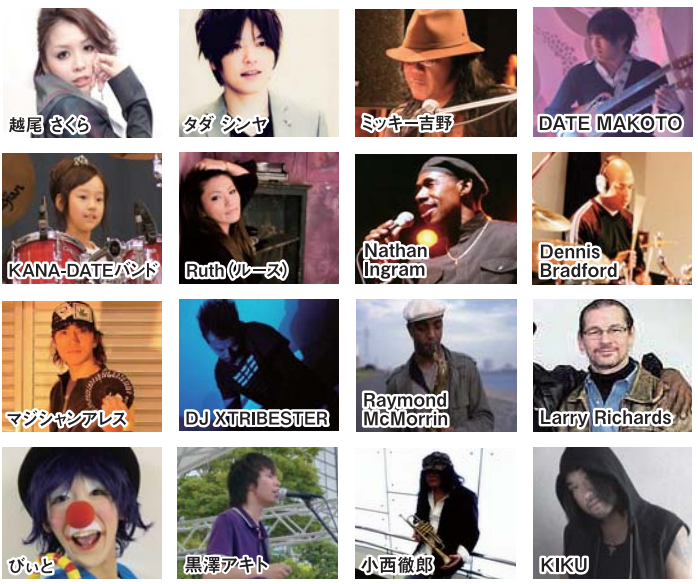

パーソナリティ 三吉 梨香 (ふくしまFM)

Music Program Part 2 START 14:00

15 P.A.F PROJECT&ゲストアーティスト復興支援ライブ

ミッキー吉野のスペシャルバンドをはじめ、国内外のアーティストが「P.A.F」出演決定!!

Wasabi Project feat MICKY YOSHINO

「銀河鉄道999」「ガンダーラ」などのメガヒットで知られるゴダイゴのリーダー・ミッキー吉野。「ミッキー吉野&LUV Relax」のヴォーカル&ギターとして活躍していたA&D講師の伊達誠。師弟が1日限りのスペシャルバンドを再結成し、様々なアーティストが賛助出演!!さらにタダシヤ、越尾さくら、佐藤奏、Ruth(ルース)などが音楽のチカラでふくしまを元気に。